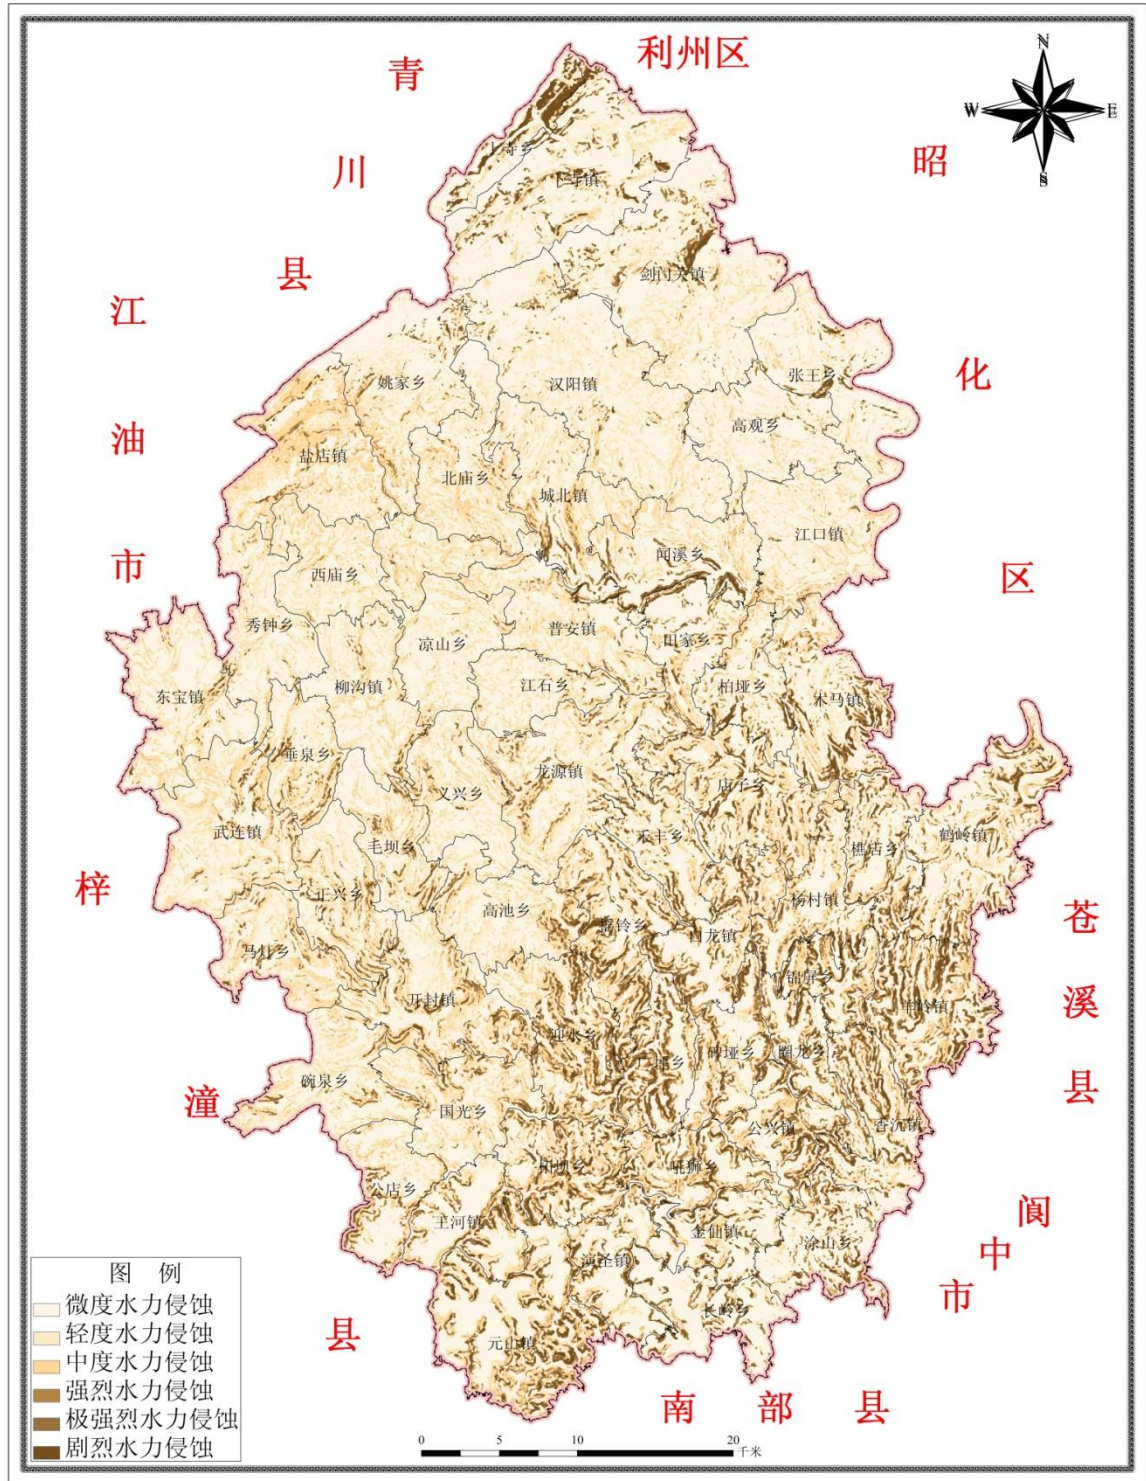

附图 2 剑阁县水井河水系位置示意图

附图3 剑阁县行政区划图

剑阁县行政区划图

附图 4 剑阁县土地利用现状图

剑阁县土地利用现状图 (2013年)

附图 5 剑阁县土壤侵蚀分布图

剑阁县土壤侵蚀分布图

附图 6 剑阁县植被覆盖图