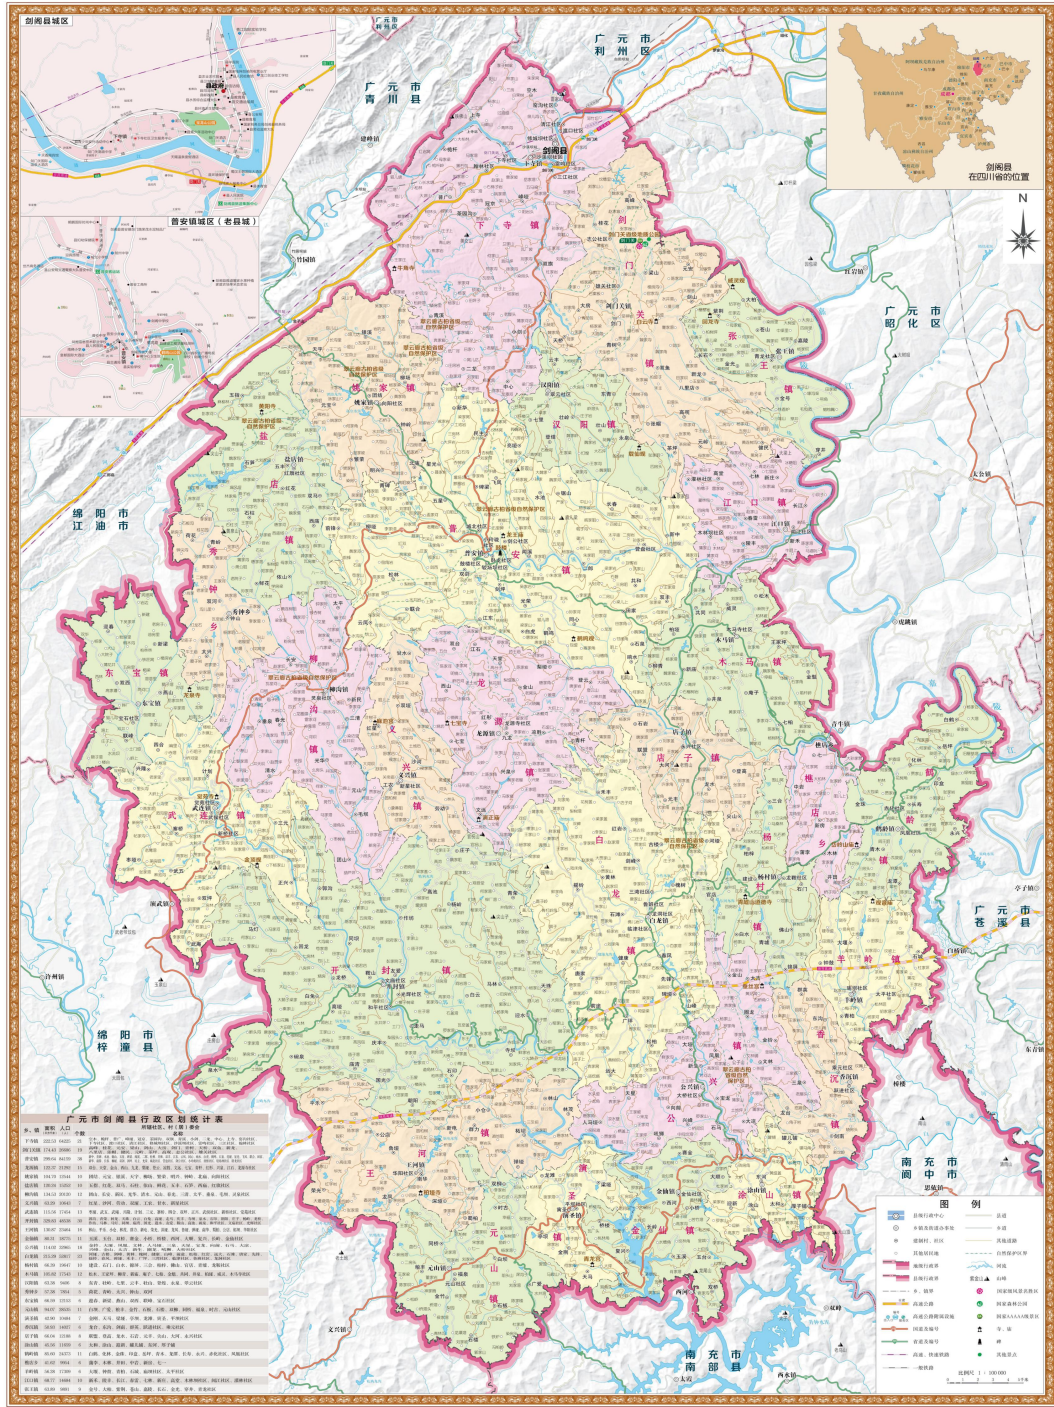

附图 2 剑阁县水井河水系位置示意图

附图3 剑阁县行政区划图

剑阁县行政区划图

附图 4 剑阁县土地利用现状图

剑阁县土地利用现状图 (2013年)

附图 5 剑阁县土壤侵蚀分布图

剑阁县土壤侵蚀分布图

附图 6 剑阁县植被覆盖图