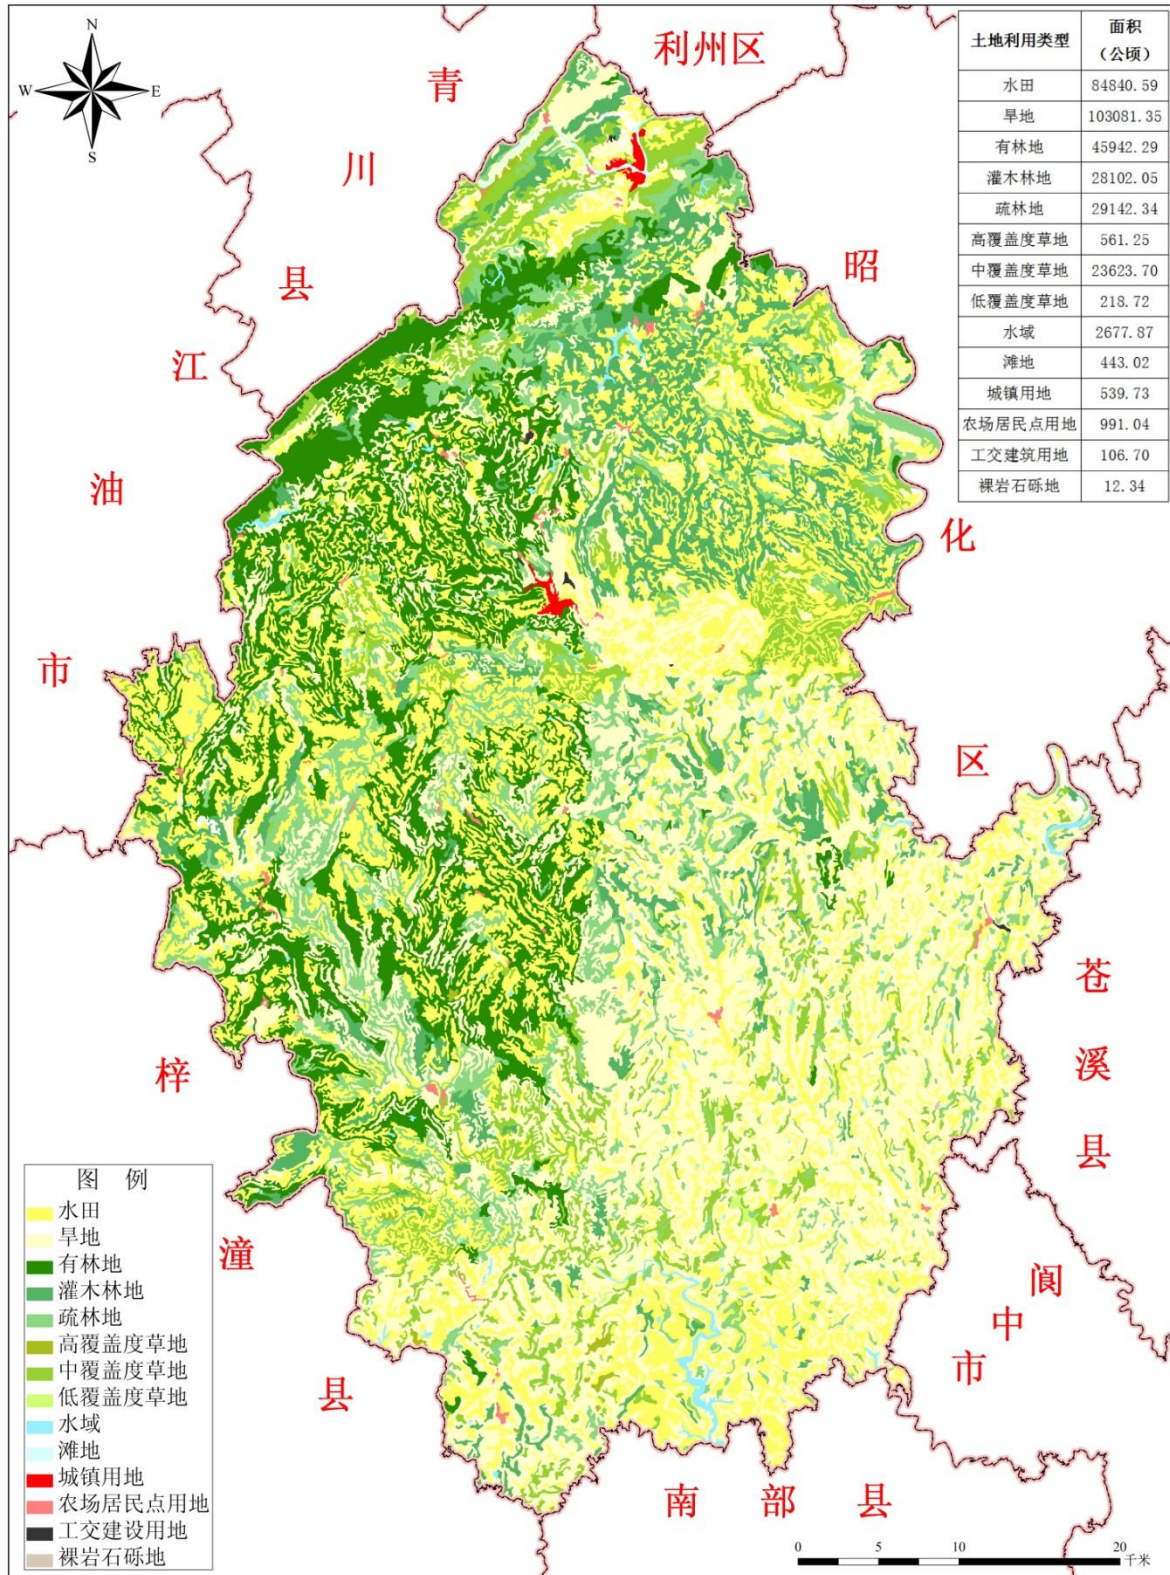

附图 2 剑阁县水井河水系位置示意图

附图3 剑阁县行政区划图

剑阁县行政区划图

附图 4 剑阁县土地利用现状图

剑阁县土地利用现状图 (2013年)

附图 5 剑阁县土壤侵蚀分布图

剑阁县土壤侵蚀分布图

附图 6 剑阁县植被覆盖图