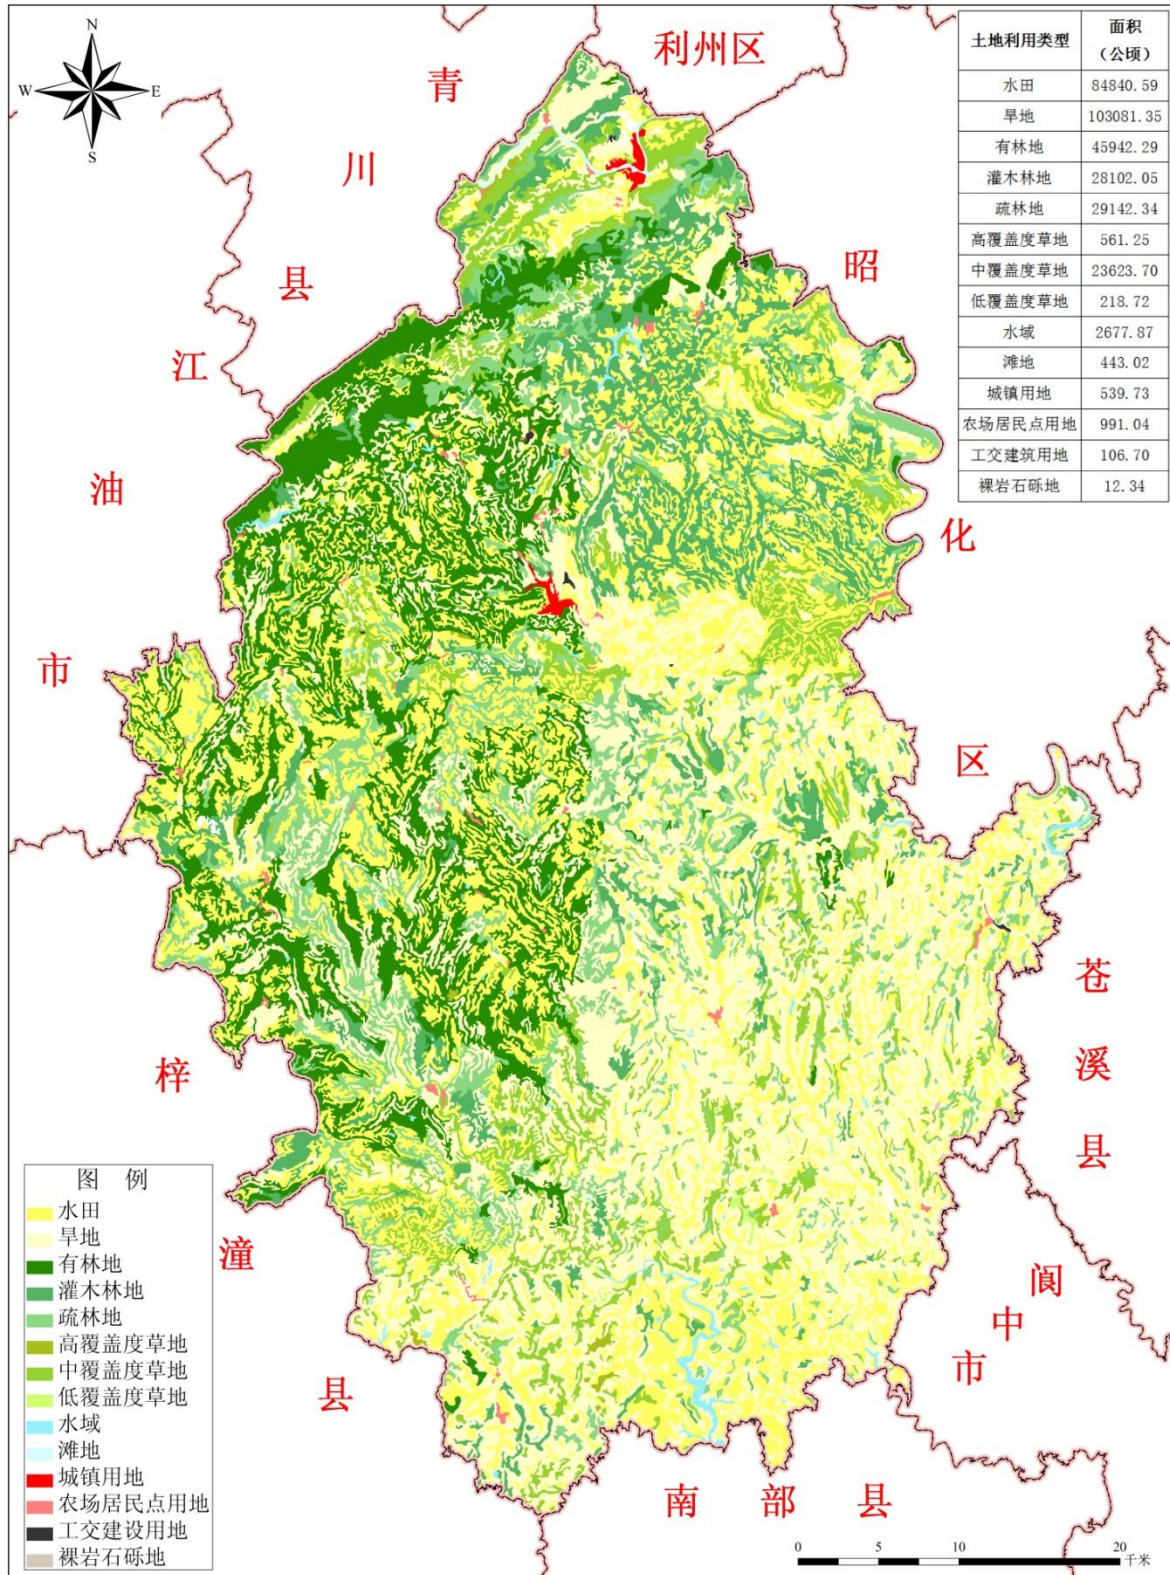

附图 2 剑阁县马鸣河水系位置示意图

附图 4 剑阁县土地利用现状图

剑阁县土地利用现状图 (2013年)

附图 5 剑阁县土壤侵蚀分布图

剑阁县土壤侵蚀分布图

附图 6 剑阁县植被覆盖图